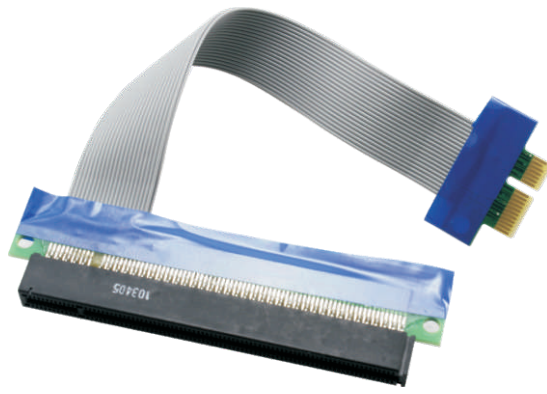

应用

• 适用于各种服务器 pos机，小机箱，品牌一体机，广告机，收银机等等

- 卓越性能
- 安全保障
- 超强兼容

ED-PCI-E 1X转16X显卡延长线，为1U-4U服务器机箱扩展设计。高速高抗阻设计，支持所有PCI-E。

产品特点

NO.1 超强兼容能力

兼容主流操作系统

NO.2 金手指采用国际先进“沉金”工艺

传输更稳更快

NO.3 超长软排线连接

NO.4 四层线路反高频抗阻

产品展示

产品包装

产品说明

产品型号	ED-PCI-E 1X转16X显卡延长线
转接卡类型	PCI-E 1X转16X显卡延长线
适用机型	1U-4U通用
排线长度	150 mm
重量	净重 : 0.2kg