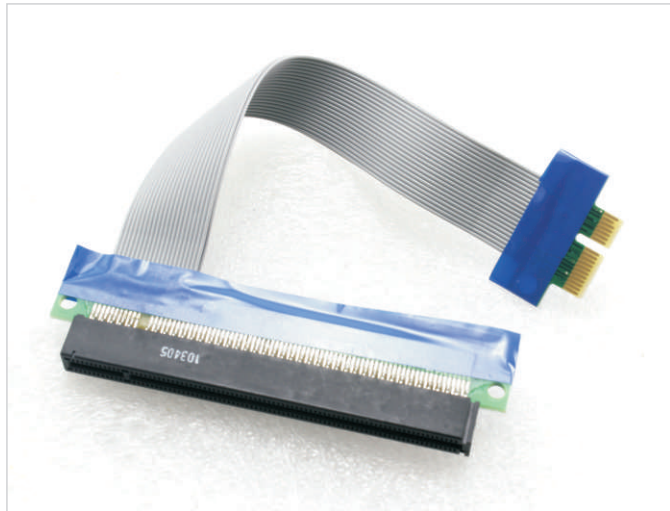

应用

• 适用于各种服务器 pos机，小机箱，品牌一体机，广告机，收银机等等

- 卓越性能
- 安全保障
- 超强兼容

ED-PCI-E 1X转16X显卡延长线，为1U-4U服务器机箱扩展设计。高速高抗阻设计，支持所有PCI-E。

产品特点

NO.1 超强兼容能力

兼容主流操作系统

NO.2 金手指采用国际先进“沉金”工艺

传输更稳更快

NO.3 超长软排线连接

NO.4 四层线路反高频抗阻

产品展示

产品包装

产品说明

产品型号	ED-PCI-E 1X转16X显卡延长线
转接卡类型	PCI-E 1X转16X显卡延长线
适用机型	1U-4U通用
排线长度	150 mm
重量	净重 : 0.2kg