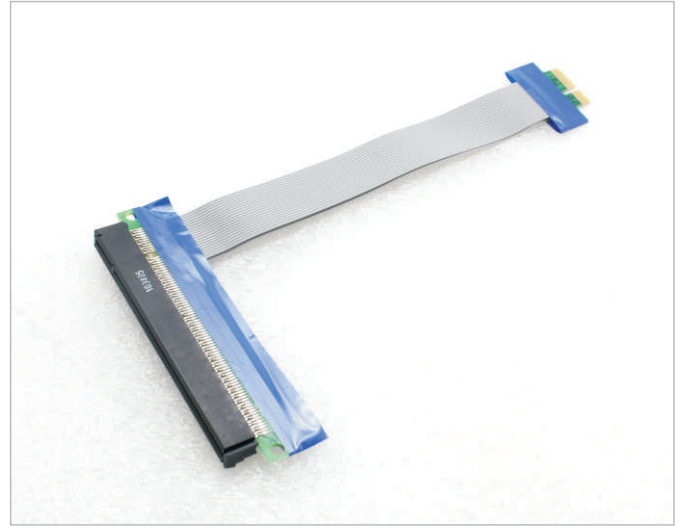

应用

• 适用于各种服务器 pos机，小机箱，品牌一体机，广告机，收银机等等

- 卓越性能
- 安全保障
- 超强兼容

ED-PCI-E 1X转16X显卡延长线，为1U-4U服务器机箱扩展设计。高速高抗阻设计，支持所有PCI-E。

产品特点

NO.1 超强兼容能力

兼容主流操作系统

NO.2 金手指采用国际先进“沉金”工艺

传输更稳更快

NO.3 超长软排线连接

NO.4 四层线路反高频抗阻

产品展示

产品包装

产品说明

产品型号	ED-PCI-E 1X转16X显卡延长线
转接卡类型	PCI-E 1X转16X显卡延长线
适用机型	1U-4U通用
排线长度	150 mm
重量	净重 : 0.2kg