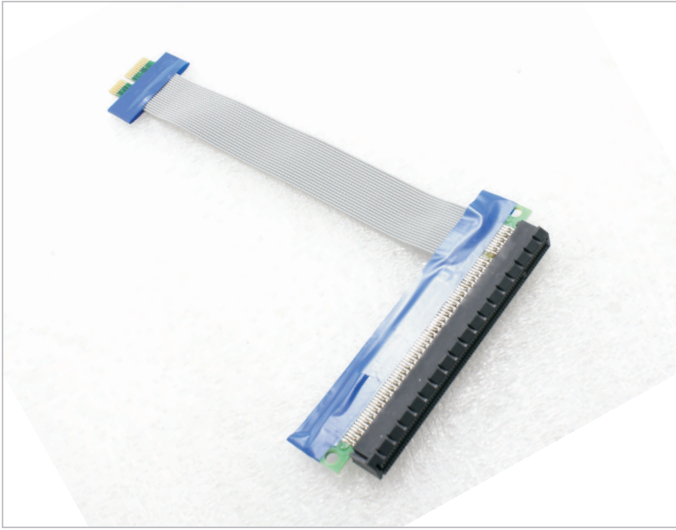

应用

• 适用于各种服务器 pos机，小机箱，品牌一体机，广告机，收银机等等

- 卓越性能
- 安全保障
- 超强兼容

ED-PCI-E 1X转16X显卡延长线，为1U-4U服务器机箱扩展设计。高速高抗阻设计，支持所有PCI-E。

产品特点

NO.1 超强兼容能力

兼容主流操作系统

NO.2 金手指采用国际先进“沉金”工艺

传输更稳更快

NO.3 超长软排线连接

NO.4 四层线路反高频抗阻

产品展示

产品包装

产品说明

产品型号	ED-PCI-E 1X转16X显卡延长线
转接卡类型	PCI-E 1X转16X显卡延长线
适用机型	1U-4U通用
排线长度	150 mm
重量	净重 : 0.2kg